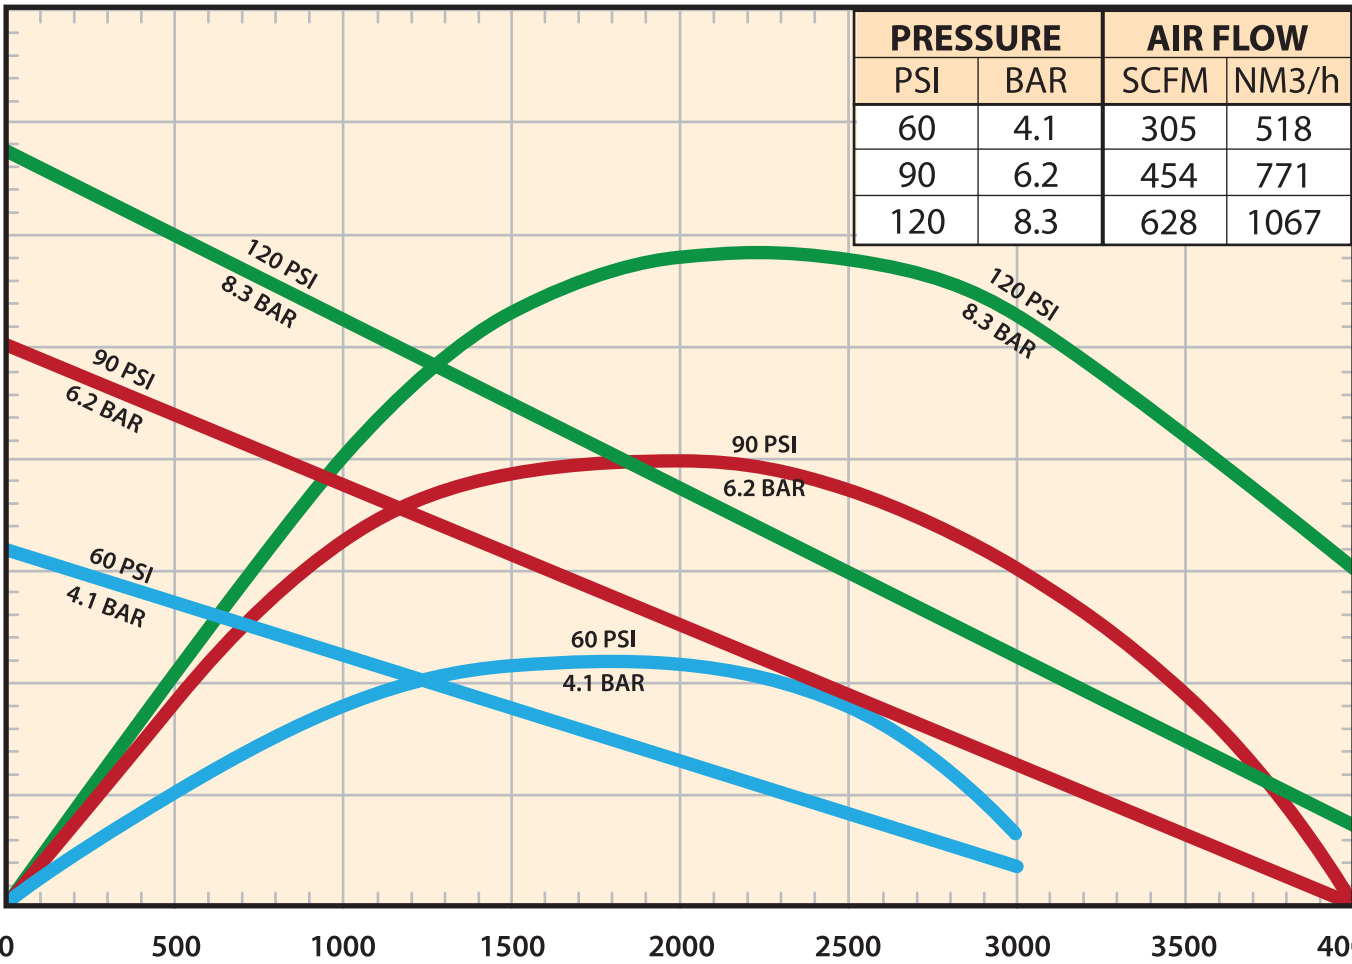

STANDARD PRESSURE - PRQ 22 Series

nm ft lbs

hp kw

217
190
163
135
108
81
54
27
0

160
140
120
100
80
60
40
20
0

40
35
30
25
20
15
10
5
0

PRESSURE		AIR FLOW	
PSI	BAR	SCFM	NM3/h
60	4.1	305	518
90	6.2	454	771
120	8.3	628	1067

Pinion Speed RPM